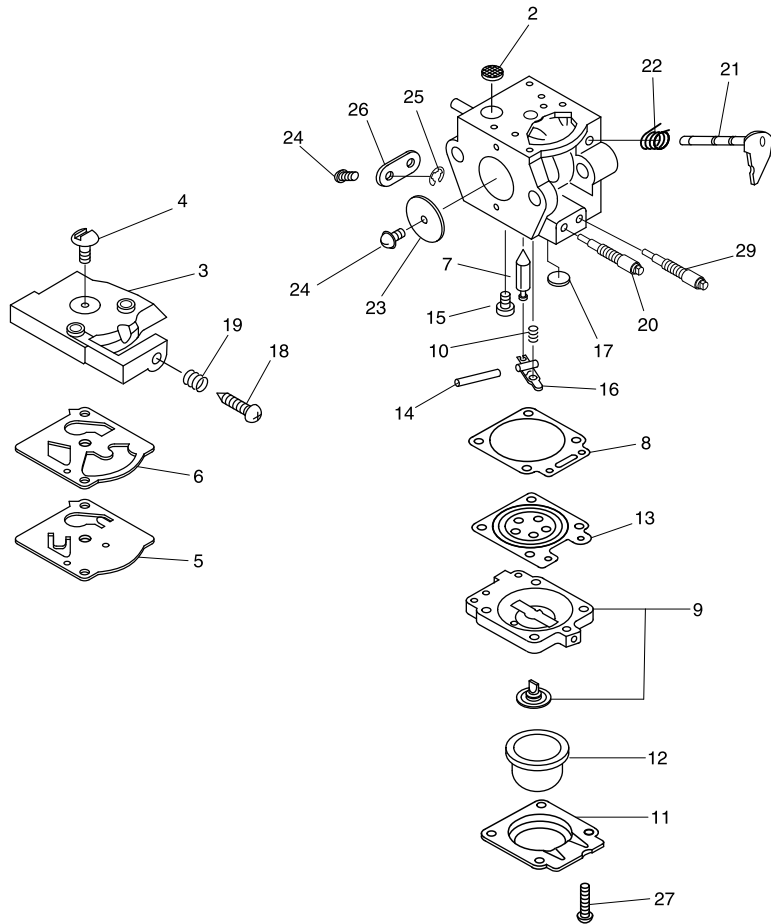

図番	部品番号	個数	部品名	備考	適用号機	代替
	A021-001882	1	ダイヤフラム キャブレタ			
2	+ 123126-10631	1	インレットスクリーン			
3	+ P003-004880	1	ホンプカバー			
4	+ 123110-03930	1	ホンプカバースクリュ			
5	+ 123112-15030	1	ホンプダイヤフラム			
6	+ 123125-15030	1	ホンプガasket			
7	+ 123137-19830	1	インレットニードルバルブ			
8	+ P003-003840	1	メタリングダイヤフラムガasket			
9	+ P003-003850	1	ホンプエアーパージ			
10	+ P003-003860	1	スプリング			
11	+ 123142-05560	1	プライマリーホンプカバー			
12	+ 123181-40630	1	プライマホンプ			
13	+ P003-001850	1	メタリングダイヤフラム			
14	+ 123138-03930	1	メタリングレバーピン			
15	+ 123139-03930	1	メタリングレバーピンスクリュ			
16	+ 123123-03930	1	メタリングレバー			
17	+ 123146-10631	1	ウエルチプラグ			
18	+ P003-001400	1	アイドルアシヤストスクリュ			
19	+ 123133-04260	1	アイドルアシヤストスプリング			
20	+ P003-004010	1	ニードル			
21	+ P003-003880	1	スロットルシヤフトASY			
22	+ P003-003890	1	スプリング			
23	+ P003-003900	1	スロットルバルブ			
24	+ 123114-38830	2	スクリュ			
25	+ 123127-15030	1	リング			
26	+ P003-003910	1	スロットルレバー			
27	+ 123144-02960	4	スクリュ			
29	+ P003-004020	1	ニードル