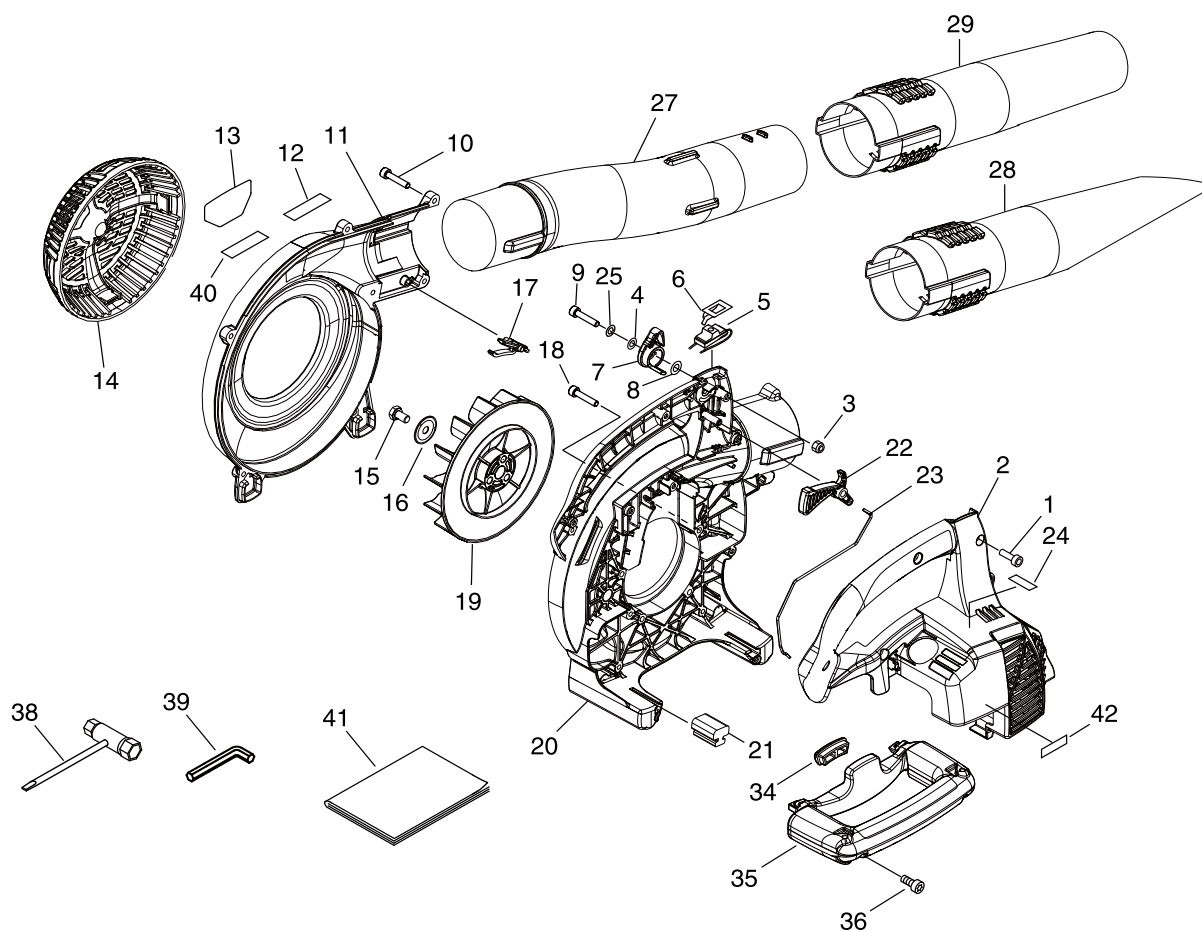

図番	部品番号	個数	部品名	備考	適用号機	代替
35	C041-000640	1	アセンブリリア ハンドル			
36	V805-000230	2	トルクス5 ホルト			
38	895410-06960	1	13*19 リヨウトウ レンチ(E.I)			
39	X605-000060	1	エル レンチ ツール			
40	X505-001950	1	コウシヨン ラベル			
41	X750-021860	1	オペレータ マニュアル			
42	X524-000840	1	ラベル